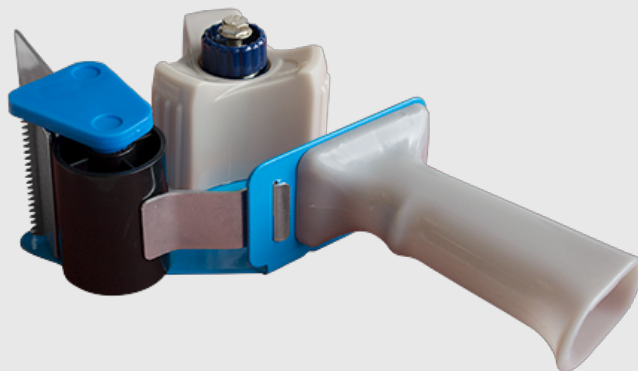

BT20 - Dispenser per il nastro adesivo

Collezione: Altro

Gamma: Accessori DPI

Materiali: PP

Quantità per scatola : 54

Informazioni prodotto

Dispenser per nastro da imballaggio durevole, progettato per un utilizzo facile e confortevole. Questo dispenser consente risparmio di tempo per la chiusura delle scatole con minimo sforzo e massima efficienza.

Accessori DPI

Un'ampia offerta di prodotti di sicurezza. Per un utilizzo indoor ed outdoor.

Caratteristiche

Colori

	Gamma
Blu	-

PORTWEST[®]

PRODUCT SPECIFICATION & TECHNICAL DATA

BT20 - Dispenser per il nastro adesivo

Codice doganale: 3926909790

Laboratorio di test

Articolo	Colore	Len	Wid	Hgt	Peso (Kg)	Cubic (m ³)	EAN13	DUN14
BT20BLU	Blu	65.0	27.0	52.0	0.2800	0.0913	5036108286386	15036108776532